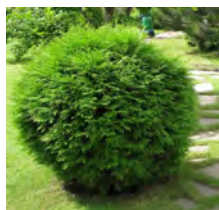

Клумба с конической ёлочкой

Декоративность клумбы:

В центре круговой композиции в сизовато-розовых тонах располагаются гибридные ирисы сиреневых оттенков. В середине лета на клумбе зацветают розовые спиреи. Различные по форме хвойные декоративны весь сезон. Клумба подходит для открытых солнечных мест.

Состав клумбы

1 Ирис гибридный 9шт

2 Спирея японская
Froebellii 4шт

3 Ель канадская
"Conica" 1шт

4 Можжевельник Blue
Carpet 1шт

5 Туя западная
Globosa 1шт

Схема посадки

Дополнительно