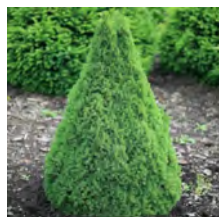

Клумба с конической ёлочкой

Декоративность клумбы:

В центре круговой композиции в сизовато-розовых тонах располагаются гибридные ирисы сиреневых оттенков. В середине лета на клумбе зацветают розовые спиреи. Различные по форме хвойные декоративны весь сезон. Клумба подходит для открытых солнечных мест.

Состав клумбы

1 Ирис гибридный 9шт

2 Спирея японская
Froebellii 4шт

3 Ель канадская
"Conica" 1шт

4 Можжевельник Blue
Carpet 1шт

5 Туя западная
Globosa 1шт

Схема посадки

Дополнительно