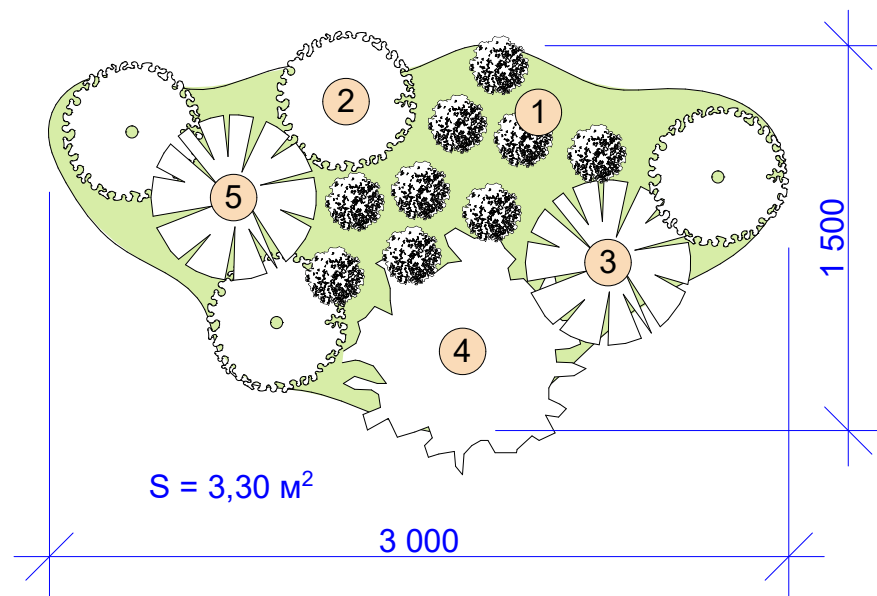

Состав клумбы

1 Ирис гибридный 9шт

2 Спирея японская
Froebellii 4шт

3 Ель канадская
"Conica" 1шт

4 Можжевельник Blue
Carpet 1шт

5 Туя западная
Globosa 1шт

Схема посадки

Дополнительно

Плодородный грунт 7 мешков

Мульча декоративная 3 мешка

Подложка под мульчу на 3 кв.м.

Несколько важных советов по использованию схем klumbashop.ru

1. Главное в наших схемах - пропорции. Когда вы покупаете растения для композиции, старайтесь соблюдать те соотношения размеров растений, которые изображены на картинке.
2. Наши рисунки клумб являются условными! Растения показаны с точки зрения своей наибольшей декоративности.. Сроки цветения у растений могут не совпадать с изображенными на рисунке. Но вы можете быть уверены, что композиция продумана с точки зрения непрерывной декоративности в течение всего сезона.
3. Для некоторых растений сознательно не указано конкретного сорта. Приобрести четко указанный сорт многолетника бывает проблематично, поэтому мы обозначаем главный критерий выбора - например, "хоста сизых сортов". Если такой пометки нет, выбор сорта остается за вами, для этой композиции подходит большинство сортов данного вида.
4. Наши схемы разработаны таким образом, чтобы при посадке композиция уже выглядела декоративно! То есть, по прошествии нескольких лет, скорее всего вам придется либо пересадить композицию, либо регулярно формировать растения с помощью обрезки. Если вы хотите посадить композицию с расчетом на далекую перспективу, увеличьте расстояние между растениями при посадке.
5. Просим с пониманием отнестись к тому, что данные схемы НЕ предназначены для коммерческого использования и **НЕ могут быть опубликованы**, в том числе в сети интернет, без предварительного согласия авторов!